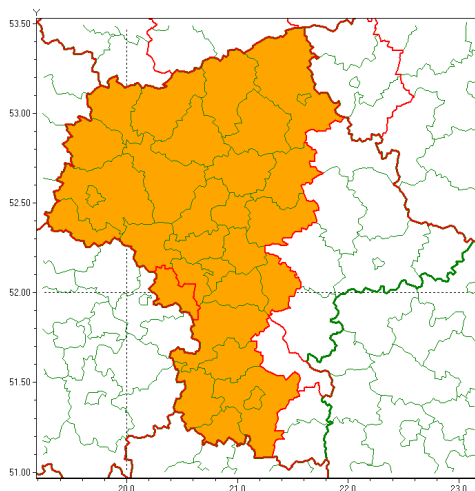

Zasięg ostrzeżenia w województwie

Burze z gradem

Ostrzeżenie meteorologiczne Nr 50

Nazwa biura	IMGW-PIB Centralne Biuro Prognoz Meteorologicznych - Wydział w Warszawie
Zjawisko/stopień zagrożenia	Burze z gradem/ 2
Obszar	województwo mazowieckie powiat ywondowski
Ważność	od godz. 11:00 dnia 22.06.2021 do godz. 03:00 dnia 23.06.2021
Przebieg	Prognozowane są burze, którym miejscami towarzyszyć będą ulewne opady deszczu od 30 mm do 40 mm, lokalnie do 50 mm oraz porywy wiatru do 90 km/h. Miejscami grad.
Prawdopodobieństwo wystąpienia zjawiska(%)	80%
Uwagi	Brak.
Dyrektor synoptyk IMGW-PIB	Dorota Pacocha
Godzina i data wydania	godz. 07:14 dnia 22.06.2021
SMS	IMGW-PIB OSTRZEŻENIE: BURZE Z GRADEM/2 mazowieckie/ ywondowski od 11:00/22.06 do 03:00/23.06.2021 deszcz 50 mm, grad, porywy 90 km/h.