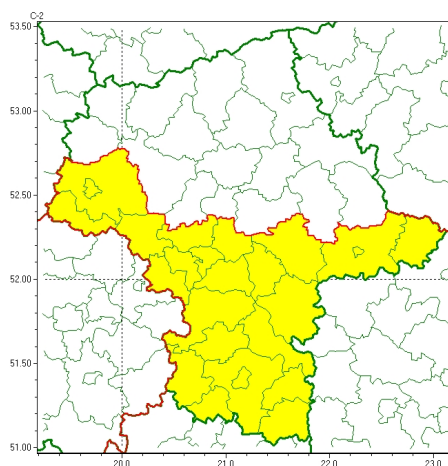

### Zasięg ostrzeżeń w województwie

Silny wiatr  
2023-12-21 08:59

**WOJEWÓDZTWO MAZOWIECKIE**  
**OSTRZEŻENIA METEOROLOGICZNE ZBIORCZO NR 268**  
**WYKAZ OBYWATELI ZASIAŁYCH OSTRZEŻENIAMI**  
**o godz. 08:59 dnia 21.12.2023**

Zjawisko/Stopień zagrożenia	Silny wiatr/1
Obszar (w nawiasie numer ostrzeżenia dla powiatu)	powiaty: białobrzeski(88), garwoliński(96), gostyniński(75), grodziski(84), grójecki(87), kozienicki(93), lipski(92), łosicki(89), miński(87), otwocki(85), piaseczyński(84), Płock(76), płocki(76), pruszkowski(83), przysuski(91), Radom(93), radomski(93), Siedlce(90), siedlecki(90), sochaczewski(77), szydlowiecki(97), Warszawa(81), warszawski zachodni(80), zwoleński(96), yrardowski(83)
Ważność	od godz. 16:00 dnia 21.12.2023 do godz. 02:00 dnia 22.12.2023
Prawdopodobieństwo	80%
Przebieg	Prognozuje się wystąpienie silnego wiatru o średniej prędkości do 40 km/h, w porywach do 80 km/h, z południowego zachodu i zachodu.
SMS	IMGW-PIB OSTRZEŻENIA: WIATR/1 mazowieckie (25 powiatów) od 16:00/21.12 do 02:00/22.12.2023 prędkość do 40 km/h, porywy do 80 km/h, SW i W. Dotyczy powiatów: białobrzeski, garwoliński, gostyniński, grodziski, grójecki, kozienicki, lipski, łosicki, miński, otwocki, piaseczyński, Płock, płocki, pruszkowski, przysuski, Radom, radomski, Siedlce, siedlecki, sochaczewski, szydlowiecki, Warszawa, warszawski zachodni, zwoleński i yrardowski.
RSO	Woj. mazowieckie (25 powiatów), IMGW-PIB wydał ostrzeżenie pierwszego stopnia o silnym wietrze
Uwagi	Brak.